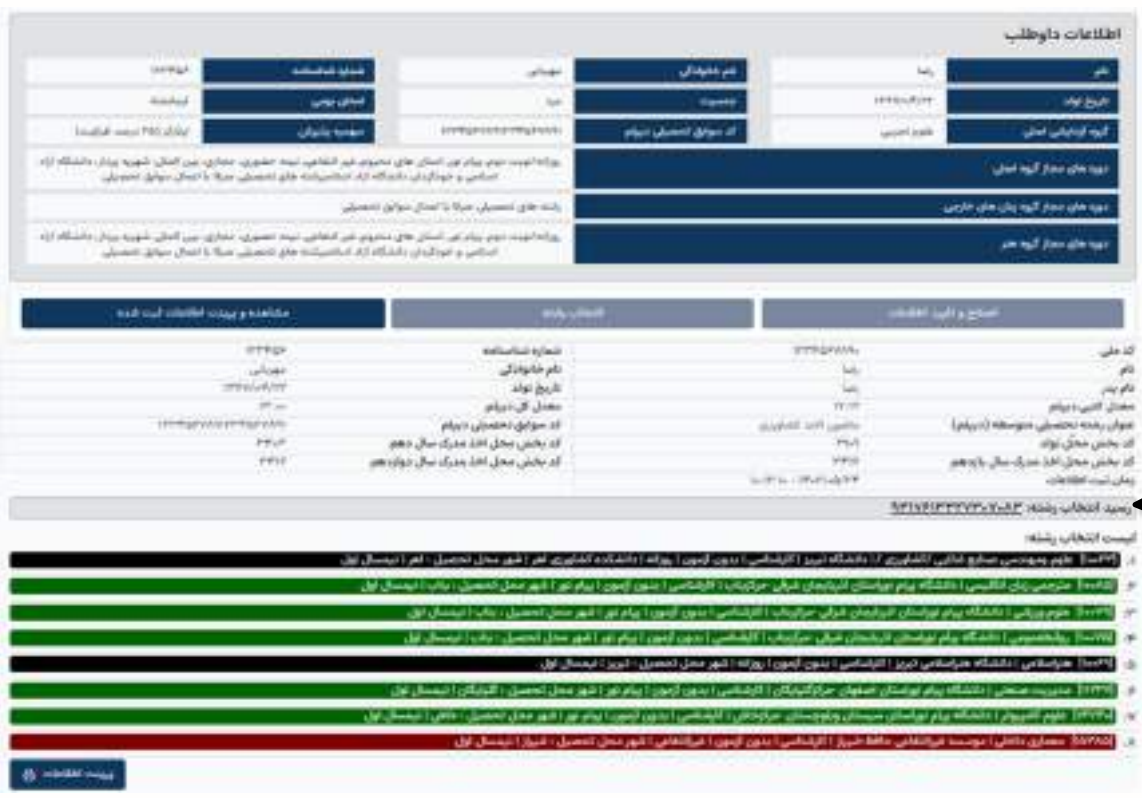

مرحله سوم : مشاهده و پرینت اطلاعات ثبت شده

بعد از اینکه کد رشته محل‌های مورد نظر خود را وارد کردید، در پایان، با فشردن گزینه ثبت‌نهایی اطلاعات، رسید انتخاب رشته، مشخصات فردی و فهرست رشته‌های انتخابی شما، نمایش داده می‌شود. توجه داشته باشید تا زمانی که رسید انتخاب رشته دریافت نکرده‌اید انتخاب رشته شما ثبت نشده است.

● بهتر است این صفحه را چاپ یا ذخیره کرده و تا اعلام نتیجه نهایی نگهداری کنید.