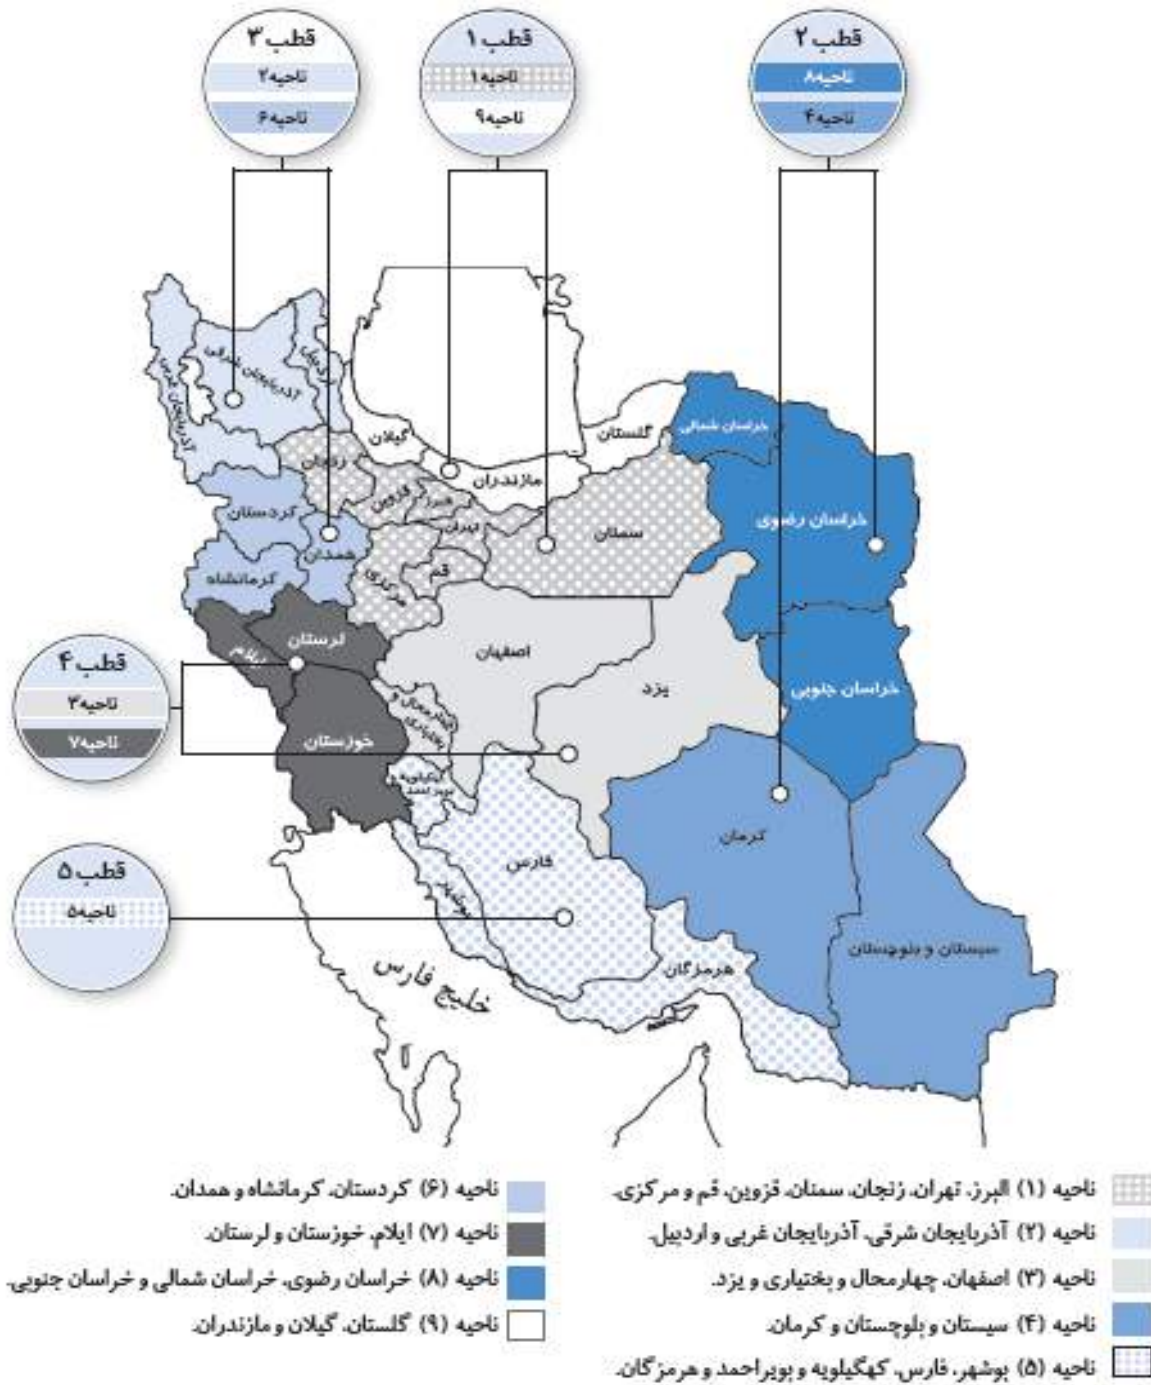

نقشه ناحیه‌ها و قطب‌های بومی

با نگاهی به این نقشه و با توجه به منطقه بومی خود، می‌توانید حدس بزنید احتمال قبولی شما در دانشگاه‌های چه مناطقی بیشتر است.

تعیین استان بومی داوطلب

- ملاک تعیین استان بومی سه سال آخر تحصیلات دبیرستان یا هنرستان است.
- در صورتی که سه سال آخر تحصیلات فرد در یک استان نباشد یا در خارج از کشور باشد، استان محل تولد، استان بومی او خواهد بود.